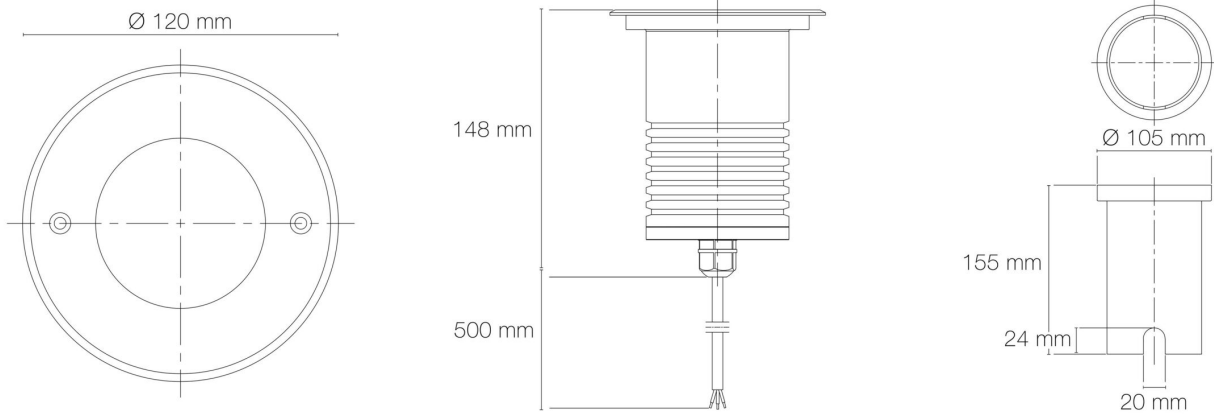

SCHÉMAS TECHNIQUES