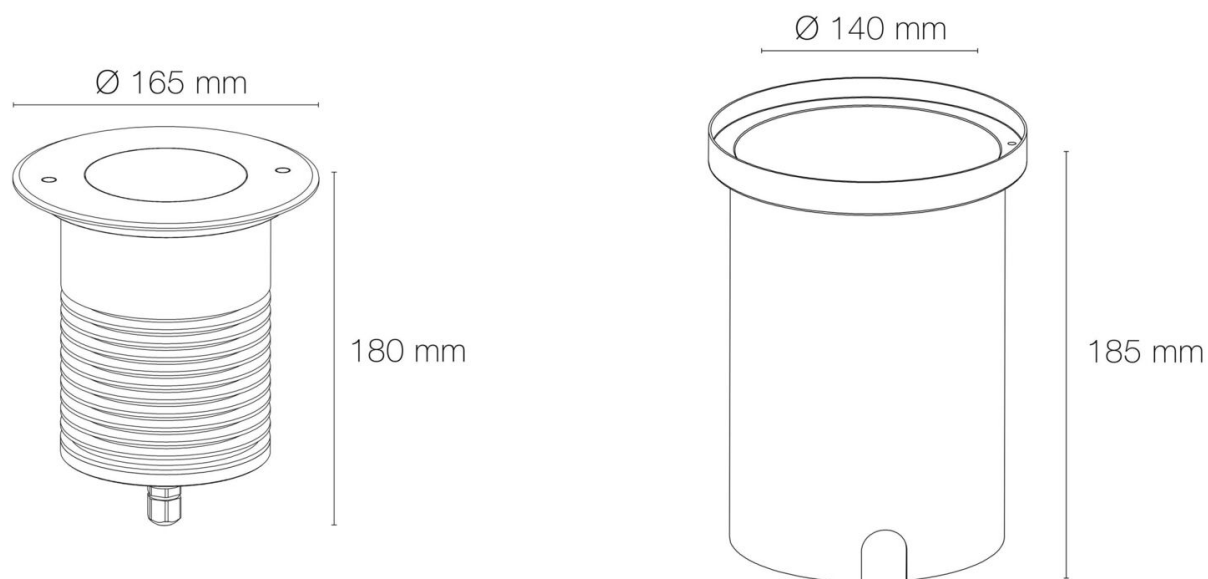

SCHÉMAS TECHNIQUES