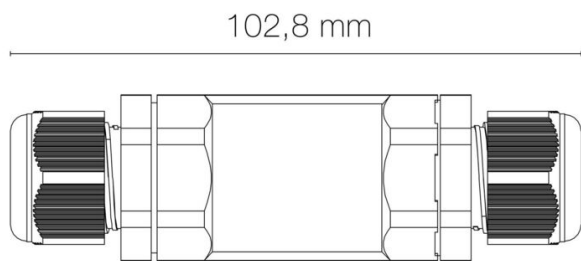

SCHÉMAS TECHNIQUES