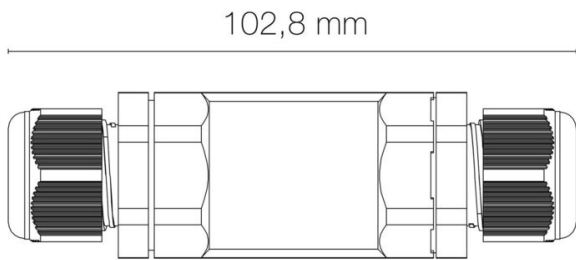

SCHÉMAS TECHNIQUES