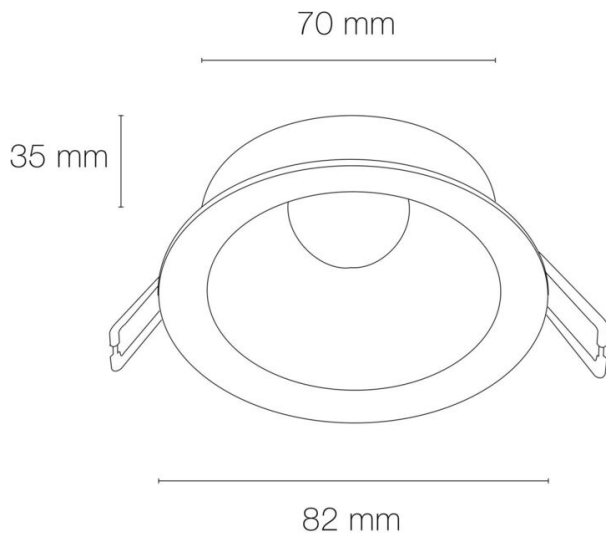

SCHÉMAS TECHNIQUES