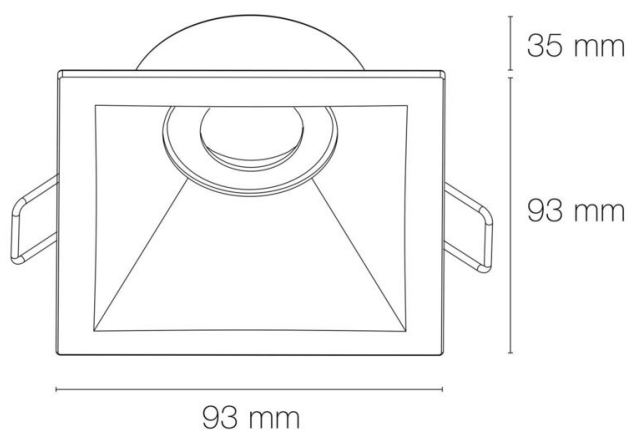

SCHÉMAS TECHNIQUES