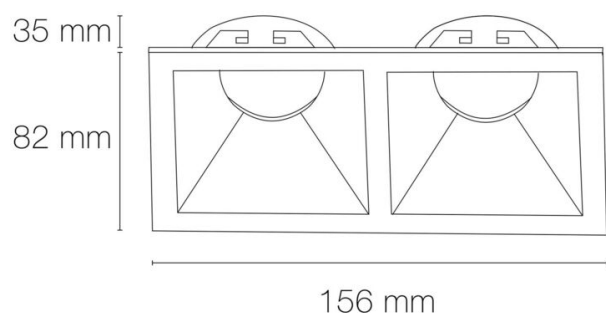

SCHÉMAS TECHNIQUES