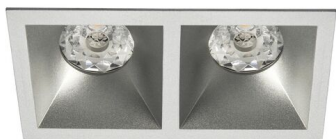

DECO

Spot DECO GU10 carré 2 têtes fixe, alu laqué IP20

CHAMBRES & CIRCULATIONS | CUISINES | ESPACES D'ACCUEIL & DE RÉCEPTION | RESTAURANTS, CAFÉS, BARS | SÉJOURS & LIEUX DE VIE

RÉFÉRENCE : **27801**

DESCRIPTION

GÉNÉRAL

Utilisation en intérieur/extérieur : intérieur

Norme RE : RE2020

Kit optiques spoterie inclus : kit 3 optiques

Produit Lampé/non lampé : NON LED

Forme : carré

Nombre de tête(s) : 2 têtes

Coloris : aluminium laqué

Finition de la surface : laqué

Matériau : aluminium de fonderie

CARACTÉRISTIQUES TECHNIQUES

Raccordement rapide : patère rapide avec douille pré-connectée incluse

Alimentation : 230VAC

Classe de protection : II

Puissance maximum de la source (non incluse) : 6W

Type optique/diffuseur/verre : diffuseurs opale et transparent/nid d'abeille basse luminance

Réglabilité : fixe

Douille : GU10

Température de fonctionnement max. : +40°C