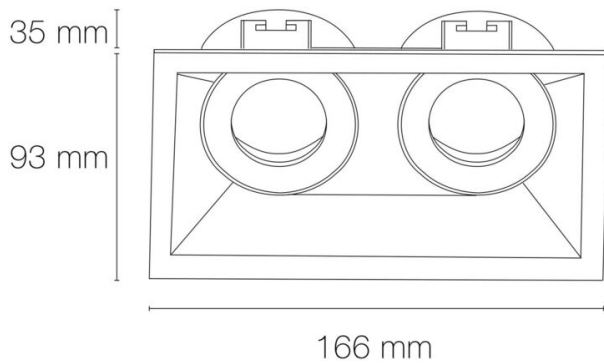

SCHÉMAS TECHNIQUES