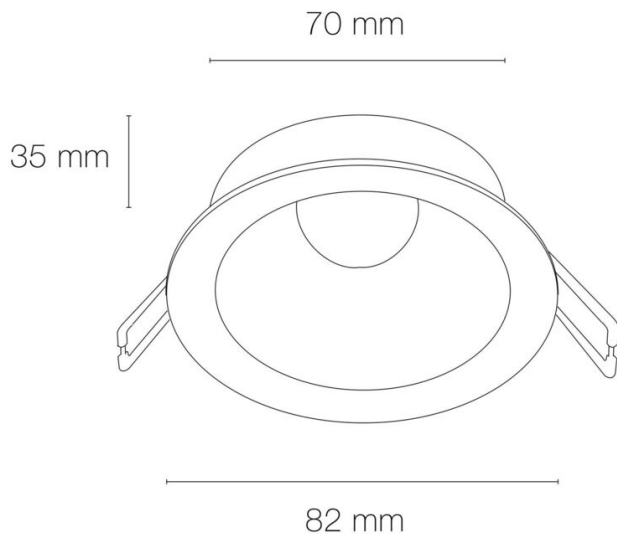

Classe de protection : II

Puissance maximum de la source (non incluse) : 6W

Type optique/diffuseur/verre : diffuseurs opale et transparent/nid d'abeille basse luminance

Réglabilité : fixe

Douille : GU10

Température de fonctionnement max. : +40°C

Température de fonctionnement min. : -20°C

DIMENSIONS ET POIDS

Diamètre externe du produit : 82.00 mm

Hauteur du produit : 8.90 cm

Diamètre d'encastrement du produit : 70.00 mm

Hauteur/profondeur d'encastrement : 35.00 mm

Poids du produit : 170.00 gr

INSTALLATION

Indice de protection : IP20

Compatible volume sdb : non

SCHÉMAS TECHNIQUES

IMAGES

ACCESSOIRES

- [Lames INOX 304 x10 \(Référence:2599\)](#)
- [Module LED'UP UNIVERSAL SWITCH RETROFIT 6W 60° 230VAC/27VDC \(Référence:57096\)](#)
- [LAMPE LED GU10 4000K 6W 550lm 48° 230VAC \(Référence:406331\)](#)
- [LAMPE LED GU10 3000K 6W 500lm 48° 230VAC \(Référence:406330\)](#)
- [LAMPE LED GU10 4000K 5W 430lm 60° 230VAC \(Référence:405331\)](#)
- [LAMPE LED GU10 3000K 5W 380lm 60° 230VAC \(Référence:405330\)](#)
- [LAMPE LED GU10 - WiZ Pro TW 2700K-6500K 4,7W 345lm 36° 230VAC \(Référence:409307\)](#)
- [LAMPE LED GU10 - WiZ Pro RGB+TW 2200K-6500K 4,7W 36° 230VAC \(Référence:409308\)](#)
- [LAMPE LED GU10 - BLUETOOTH MESH TW 2700K-5000K 5W 395lm 60° 230VAC \(Référence:406337\)](#)