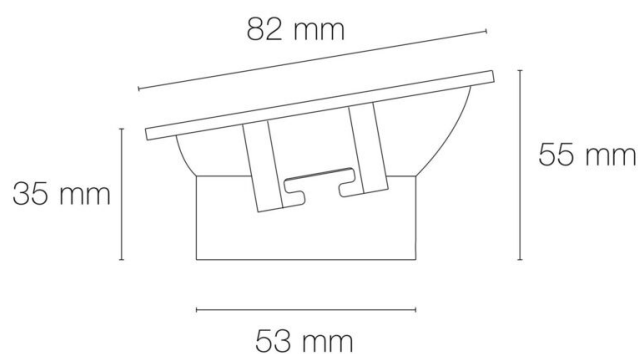

Douille : GU10

Température de fonctionnement max. : +40°C

Température de fonctionnement min. : -20°C

DIMENSIONS ET POIDS

Diamètre externe du produit : 82.00 mm

Hauteur du produit : 8.90 cm

Diamètre d'encastrement du produit : 70.00 mm

Hauteur/profondeur d'encastrement : 55.00 mm

Poids du produit : 168.00 gr

INSTALLATION

Indice de protection : IP20

SCHÉMAS TECHNIQUES

IMAGES

ACCESSOIRES

- [Module LED'UP UNIVERSAL SWITCH RETROFIT 6W 60° 230VAC/27VDC](#) (Référence : 57096)
- [LAMPE LED GU10 4000K 6W 550lm 48° 230VAC](#) (Référence : 406331)
- [LAMPE LED GU10 3000K 6W 500lm 48° 230VAC](#) (Référence : 406330)
- [LAMPE LED GU10 4000K 5W 430lm 60° 230VAC](#) (Référence : 405331)
- [LAMPE LED GU10 3000K 5W 380lm 60° 230VAC](#) (Référence : 405330)
- [LAMPE LED GU10 - WiZ Pro TW 2700K-6500K 4,7W 345lm 36° 230VAC](#) (Référence : 409307)
- [LAMPE LED GU10 - WiZ Pro RGB+TW 2200K-6500K 4,7W 36° 230VAC](#) (Référence : 409308)
- [LAMPE LED GU10 - BLUETOOTH MESH TW 2700K-5000K 5W 395lm 60° 230VAC](#) (Référence : 406337)
- [LAMPE LED GU10 - BLUETOOTH MESH RGB+TW 2700K-6000K 5W 38° 230VAC](#) (Référence : 406338)
- [LAMPE LED GU10 3 IN 1 SWITCH 2700K/4000K/5000K 6W 395lm 38° 230VAC](#) (Référence : 406307)