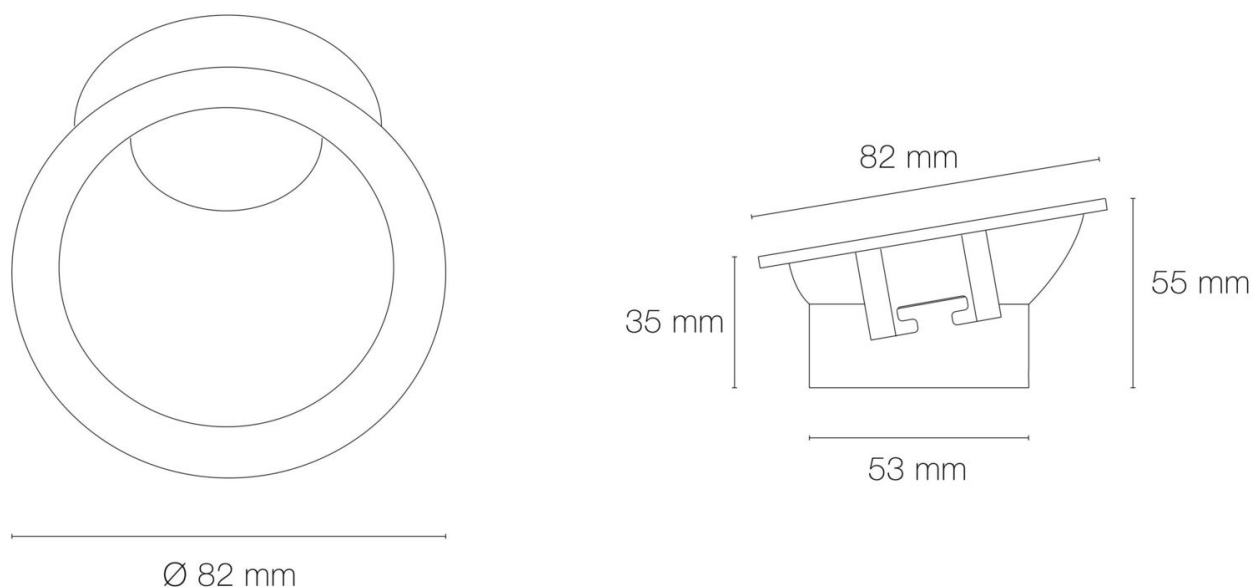

SCHÉMAS TECHNIQUES