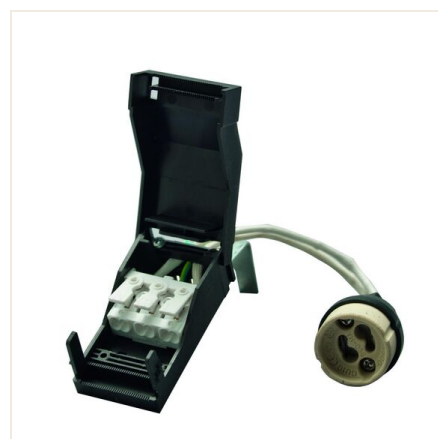

IMAGES

ACCESSOIRES

- [Module LED'UP UNIVERSAL SWITCH RETROFIT 6W 60° 230VAC/27VDC](#) (Référence : 57096)
- [LAMPE LED GU10 4000K 6W 550lm 48° 230VAC](#) (Référence : 406331)
- [LAMPE LED GU10 3000K 6W 500lm 48° 230VAC](#) (Référence : 406330)
- [LAMPE LED GU10 4000K 5W 430lm 60° 230VAC](#) (Référence : 405331)
- [LAMPE LED GU10 3000K 5W 380lm 60° 230VAC](#) (Référence : 405330)
- [LAMPE LED GU10 - WiZ Pro TW 2700K-6500K 4,7W 345lm 36° 230VAC](#) (Référence : 409307)
- [LAMPE LED GU10 - WiZ Pro RGB+TW 2200K-6500K 4,7W 36° 230VAC](#) (Référence : 409308)
- [LAMPE LED GU10 - BLUETOOTH MESH TW 2700K-5000K 5W 395lm 60° 230VAC](#) (Référence : 406337)
- [LAMPE LED GU10 - BLUETOOTH MESH RGB+TW 2700K-6000K 5W 38° 230VAC](#) (Référence : 406338)
- [LAMPE LED GU10 3 IN 1 SWITCH 2700K/4000K/5000K 6W 395lm 38° 230VAC](#) (Référence : 406307)