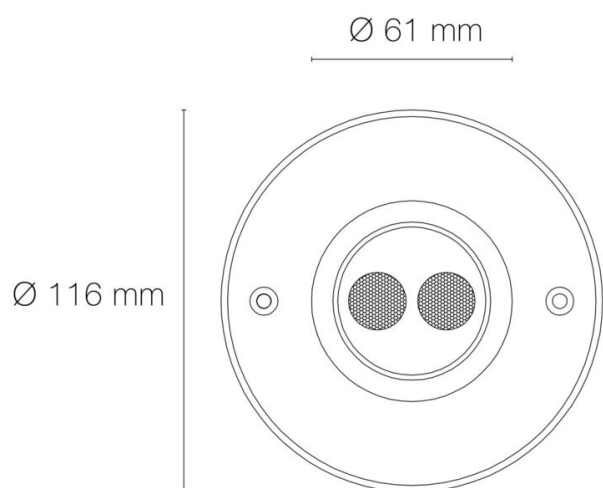

SCHÉMAS TECHNIQUES