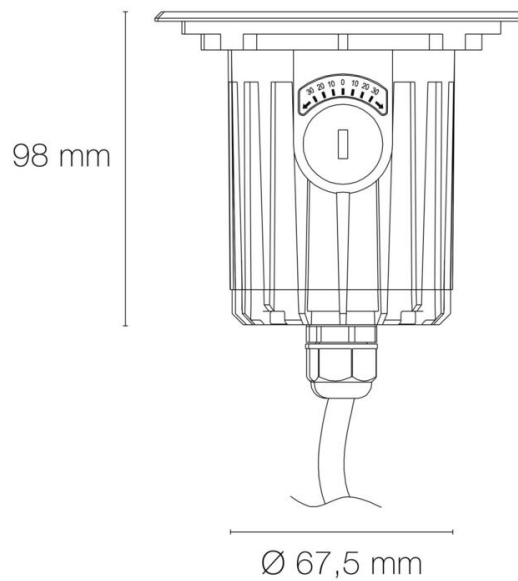

### DIMENSIONS ET POIDS

Diamètre externe du produit : 116.00 mm

Hauteur du produit : 9.80 cm

Diamètre d'encastrement du produit : 99.00 mm

Hauteur/profondeur d'encastrement : 98.00 mm

Poids du produit : 880.00 gr

Type de câblage : H05RN-F 3x1mm<sup>2</sup>

Mode de pose/installation : encastré

Précaution(s) d'installation : Diamètre d'encastrement indiqué pour installation sans pot d'encastrement.

## SCHÉMAS TECHNIQUES