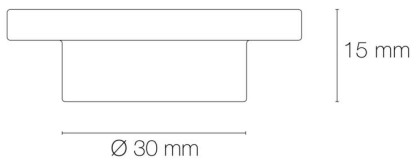

Coloris : gris clair

Matériau : plastique

Vendu par (qté) : vendu en sachet de 2 pièces

DIMENSIONS ET POIDS

Poids du produit : 10.00 gr

AUTRES INFORMATIONS

Classification marketing : PREMIUM

Durée de garantie : 60

Délai de livraison : 2 Jours

SCHÉMAS TECHNIQUES

IMAGES