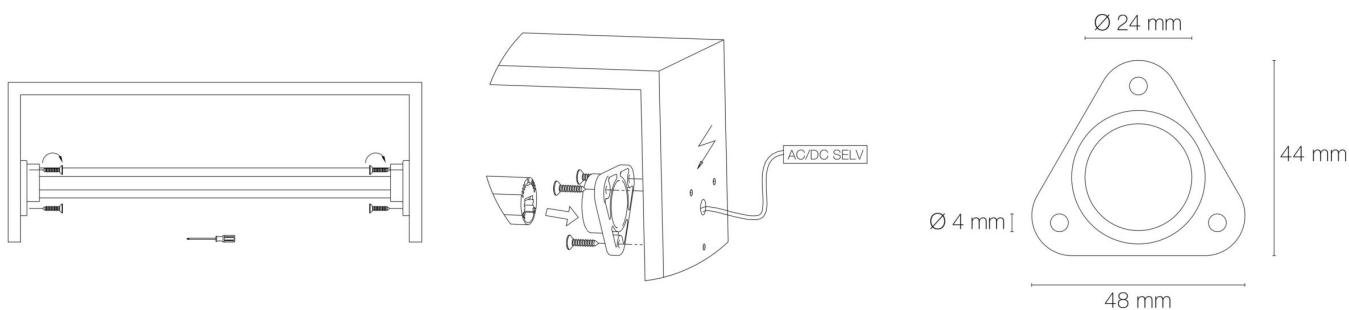

DRESS - SUPPORTS MURAUX

Supports muraux (x2) en aluminium profil DRESS

RÉFÉRENCE : 89654

DESCRIPTION

GÉNÉRAL

Utilisation en intérieur/extérieur : intérieur

Produit lampé/non lampé : NON LED

Fonction(s) : Support mural

Coloris : gris clair

Matériau : plastique

Vendu par (qté) : vendu en sachet de 2 pièces

DIMENSIONS ET POIDS

Poids du produit : 10.00 gr

AUTRES INFORMATIONS

Classification marketing : PREMIUM

Durée de garantie : 60

Délai de livraison : 2 Jours

SCHÉMAS TECHNIQUES

IMAGES