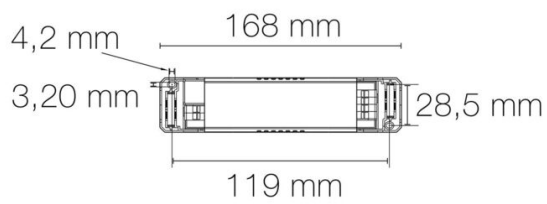

SCHÉMAS TECHNIQUES