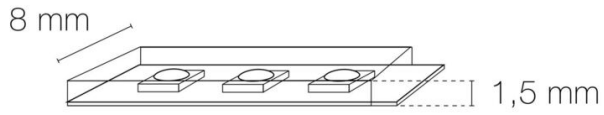

SCHÉMAS TECHNIQUES