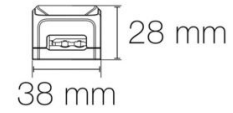

SCHÉMAS TECHNIQUES