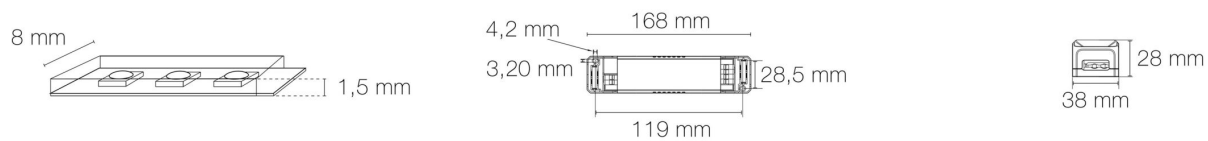

SCHÉMAS TECHNIQUES