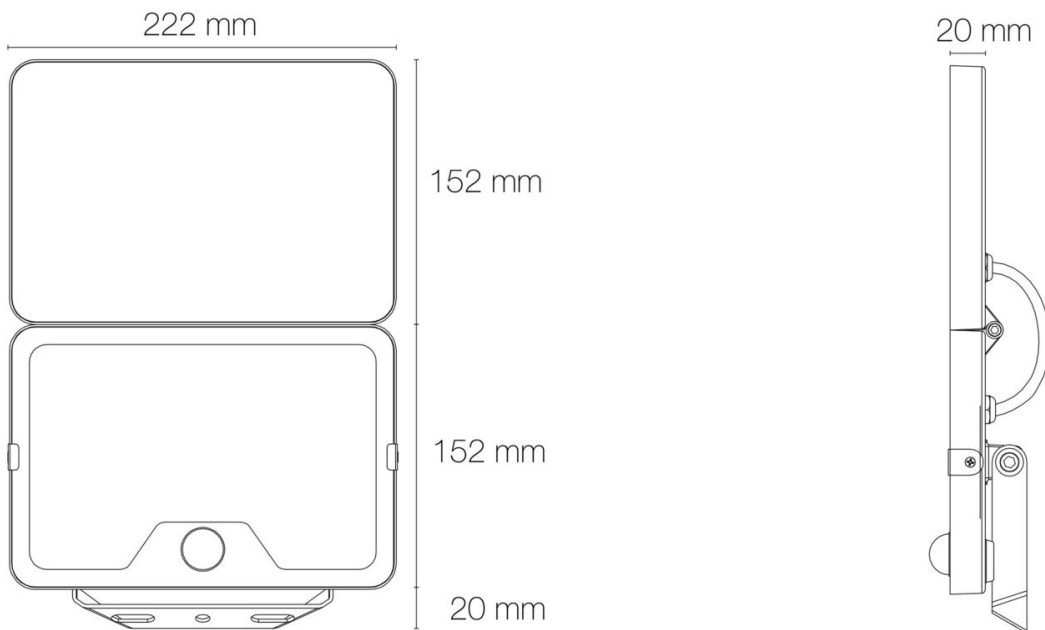

SCHÉMAS TECHNIQUES