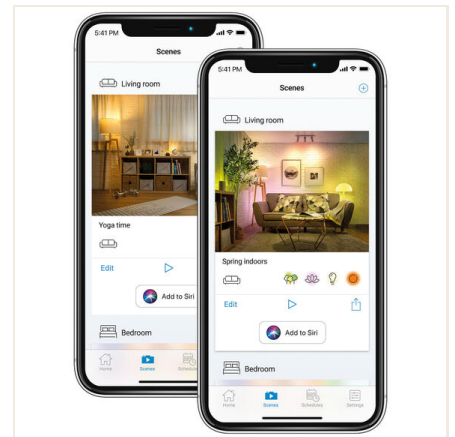

IMAGES

ACCESSOIRES

- [Accessoire de détection ELIOS gris anthracite (Référence : 6090)](#)
- [Accessoire pour ELIOS : piquet 308mm (Référence : 6199)](#)