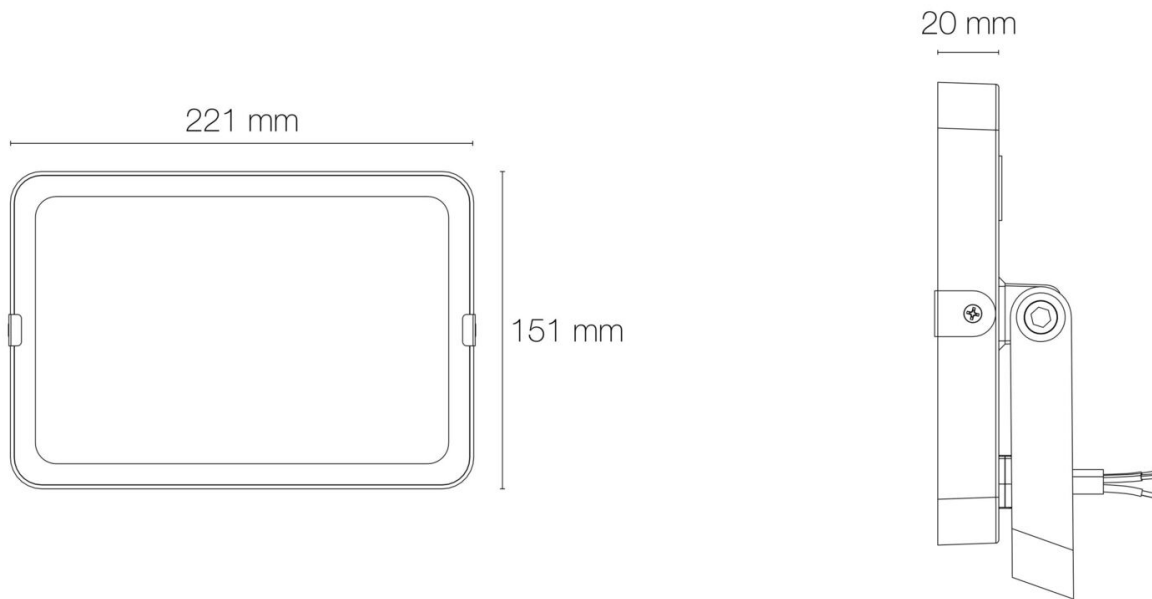

SCHÉMAS TECHNIQUES