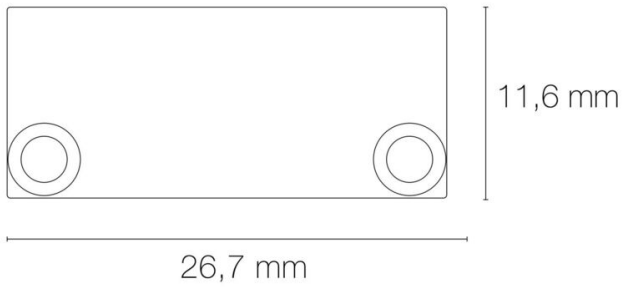

Forme diffuseur : pour diffuseur plat

Coloris : aluminium

Finition de la surface : mat

Matériau : aluminium

Vendu par (qté) : vendu à l'unité

Passage de câble : sans passage de câble

DIMENSIONS ET POIDS

Largeur du produit : 26.80 mm

Hauteur du produit : 1.16 cm

Poids du produit : 3.00 gr

INSTALLATION

Type de fixation : clips de fixation/kit de suspensions

AUTRES INFORMATIONS

Classification marketing : PREMIUM

Durée de garantie : 60

Délai de livraison : 2 Jours

SCHÉMAS TECHNIQUES

IMAGES