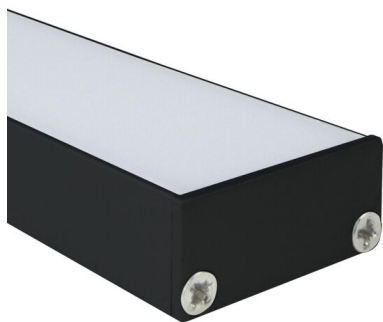

# FINE - EMBOUT

Embout sans passage de câble FINE noir diffuseur plat.

RÉFÉRENCE : **89282N**

### GÉNÉRAL

Utilisation en intérieur/extérieur : intérieur

Produit lampé/non lampé : NON LED

Fonction(s) : Embout de finition

Forme diffuseur : pour diffuseur plat

Coloris : noir

Finition de la surface : mat

### DIMENSIONS ET POIDS

Largeur du produit : 26.80 mm

Hauteur du produit : 1.16 cm

Poids du produit : 3.00 gr