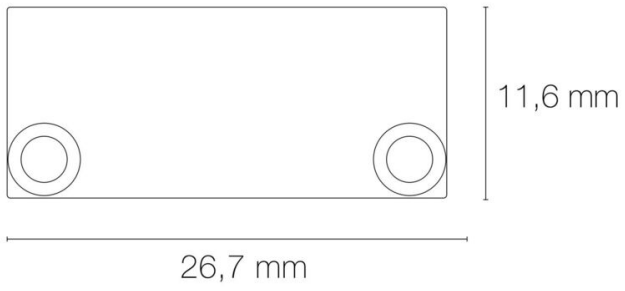

Forme diffuseur : pour diffuseur plat

Coloris : noir

Finition de la surface : mat

Matériau : aluminium

Vendu par (qté) : vendu à l'unité

Passage de câble : sans passage de câble

DIMENSIONS ET POIDS

Largeur du produit : 26.80 mm

Hauteur du produit : 1.16 cm

Poids du produit : 3.00 gr

INSTALLATION

Type de fixation : clips de fixation/kit de suspensions

AUTRES INFORMATIONS

Classification marketing : PREMIUM

Durée de garantie : 60

Délai de livraison : 3 Jours

SCHÉMAS TECHNIQUES

IMAGES