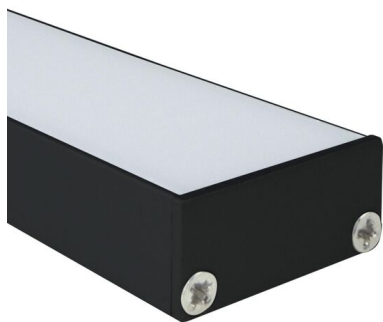

FINE - EMBOUT

Embout sans passage de câble FINE noir diffuseur plat.

RÉFÉRENCE : **89282N**

DESCRIPTION

GÉNÉRAL

Utilisation en intérieur/extérieur : intérieur

Produit lampé/non lampé : NON LED

Fonction(s) : Embout de finition

Forme diffuseur : pour diffuseur plat

Coloris : noir

Finition de la surface : mat

Matériau : aluminium

Vendu par (qté) : vendu à l'unité

Passage de câble : sans passage de câble

DIMENSIONS ET POIDS

Largeur du produit : 26.80 mm

Hauteur du produit : 1.16 cm

Poids du produit : 3.00 gr

INSTALLATION

Type de fixation : clips de fixation/kit de suspensions

AUTRES INFORMATIONS

Classification marketing : PREMIUM

Durée de garantie : 60

Délai de livraison : 3 Jours