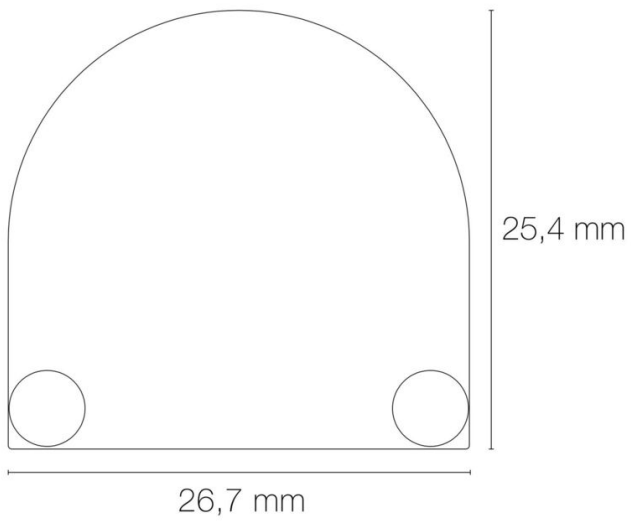

Forme diffuseur : pour diffuseur rond

Coloris : noir

Finition de la surface : mat

Matériau : aluminium

Vendu par (qté) : vendu à l'unité

Passage de câble : sans passage de câble

DIMENSIONS ET POIDS

Largeur du produit : 26.80 mm

Hauteur du produit : 1.16 cm

Poids du produit : 2.00 gr

INSTALLATION

Type de fixation : clips de fixation/kit de suspensions

AUTRES INFORMATIONS

Classification marketing : PREMIUM

Durée de garantie : 60

Délai de livraison : 3 Jours

SCHÉMAS TECHNIQUES

IMAGES