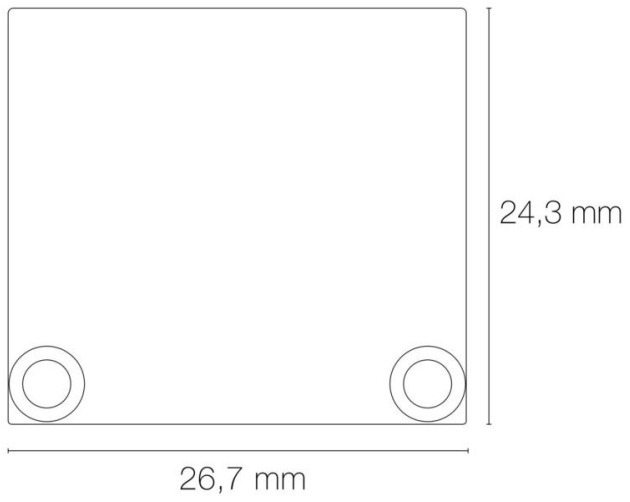

FINE - EMBOUT

Embout sans passage de câble FINE noir diffuseur carré.

RÉFÉRENCE : **89285N**

DESCRIPTION

GÉNÉRAL

Utilisation en intérieur/extérieur : intérieur

Produit lampé/non lampé : NON LED

Fonction(s) : Embout de finition

Forme diffuseur : pour diffuseur carré

Coloris : noir

Finition de la surface : mat

Matériau : aluminium

Vendu par (qté) : vendu à l'unité

Passage de câble : sans passage de câble

DIMENSIONS ET POIDS

Largeur du produit : 26.80 mm

Hauteur du produit : 1.16 cm

Poids du produit : 2.00 gr

INSTALLATION

Type de fixation : clips de fixation/kit de suspensions

AUTRES INFORMATIONS

Classification marketing : PREMIUM

Durée de garantie : 60

Délai de livraison : 3 Jours

SCHÉMAS TECHNIQUES

IMAGES