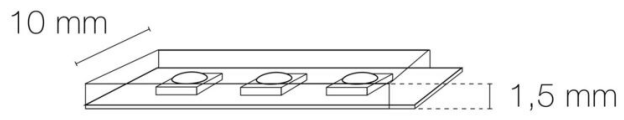

Flux lumineux : 1629 lm/m

Efficacité lumineuse : 116

Nombre de LED : 140 LED/m

Pas de découpe : 50.00 mm

Répartition lumineuse : symétrique

Angle de faisceau/optique : 120°

Durée de vie en heures : 50000

Durée de vie nominale : durée de vie nominale L80 / B10 à 25 °C

Température de fonctionnement max. : +40°C

Température de fonctionnement min. : -20°C

DIMENSIONS ET POIDS

Largeur du produit : 10.00 mm

Hauteur du produit : 0.15 cm

Longueur du produit : 500.00 cm

Longueur maximum : 500.00 cm

Type de fixation : double face dans profil

Précaution(s) d'installation : Installation sur profil aluminium impérative.

AUTRES INFORMATIONS

Classification marketing : PREMIUM

Durée de garantie : 60

Délai de livraison : 3 Jours

SCHÉMAS TECHNIQUES

IMAGES