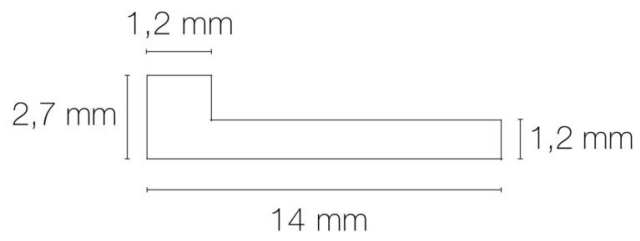

Fonction(s) : Profil

Coloris : aluminium

Finition de la surface : brut

Matériau : aluminium

DIMENSIONS ET POIDS

Largeur du produit : 14.00 mm

Hauteur du produit : 0.27 cm

Longueur du produit : 200.00 cm

Longueur maximum : 200.00 cm

Poids du produit : 300.00 gr

INSTALLATION

Mode de pose/installation : saillie

AUTRES INFORMATIONS

Classification marketing : CLASSIC

Durée de garantie : 24

Délai de livraison : 3 Jours

SCHÉMAS TECHNIQUES

IMAGES