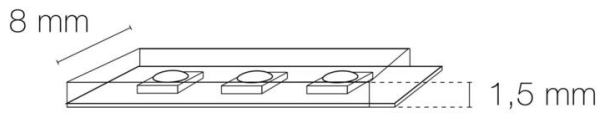

SCHÉMAS TECHNIQUES