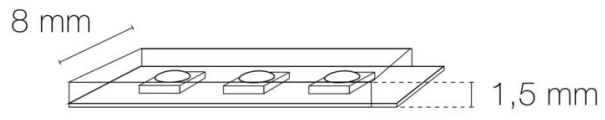

SCHÉMAS TECHNIQUES