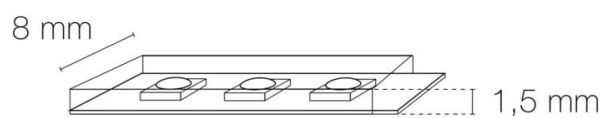

SCHÉMAS TECHNIQUES