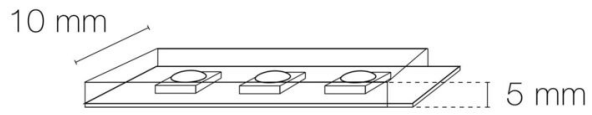

Hauteur du produit : 0.50 cm

Longueur du produit : 300.00 cm

Longueur maximum : 500.00 cm

Poids du produit : 238.00 gr

INSTALLATION

Indice de protection : IP67

Auto adhésif/autocollant : non

Compatible volume sdb : 1

Compatible isolant(s) : non

Précâblage : câblé de 1 côté 0,5m

Type de câblage : H05RN-F 2x0,5mm²

Type de fixation : clips de fixation/profil

Précaution(s) d'installation : Installation sur profil aluminium ou via clips de fixation (non inclus). Pour assurer l'étanchéité, les bandeaux IP67/IP68 ne sont pas sécables.

AUTRES INFORMATIONS

Classification marketing : PREMIUM

Durée de garantie : 60

Délai de livraison : 3 Jours

SCHÉMAS TECHNIQUES

IMAGES

ACCESSOIRES

- [Clips de fixation inox \(x10\) FLEX IP68/IP67 11mm](#) (Référence : 4127)