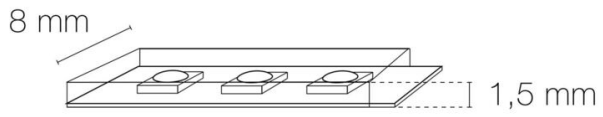

SCHÉMAS TECHNIQUES