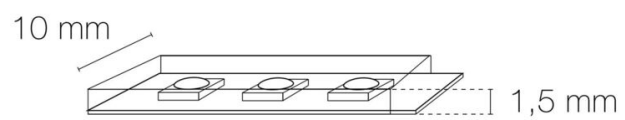

SCHÉMAS TECHNIQUES