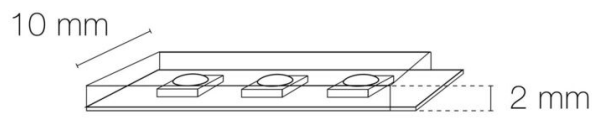

SCHÉMAS TECHNIQUES