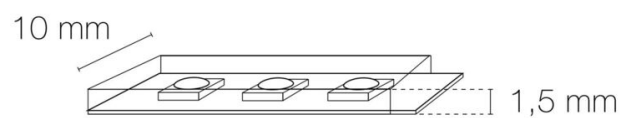

SCHÉMAS TECHNIQUES