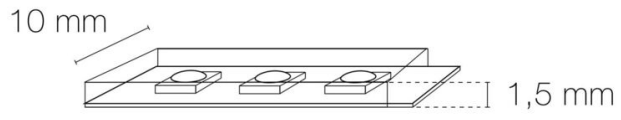

SCHÉMAS TECHNIQUES