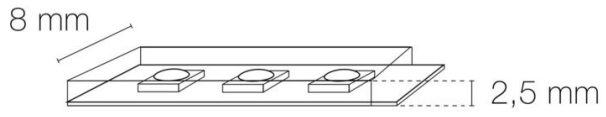

SCHÉMAS TECHNIQUES