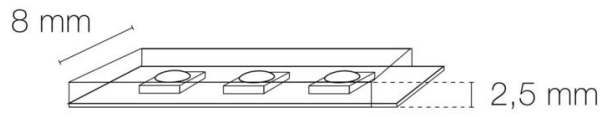

SCHÉMAS TECHNIQUES