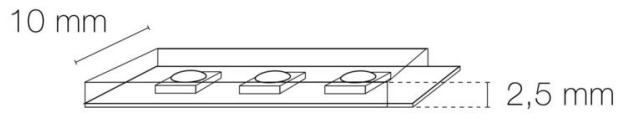

SCHÉMAS TECHNIQUES