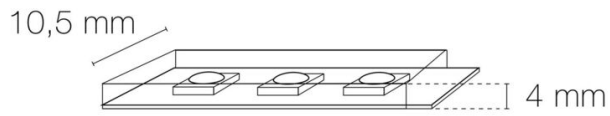

Indice de rendu des couleurs : 90

SDCM McAdam : SDCM3

Puissance : 4,8 W/m

Flux lumineux : 640 lm/m

Efficacité lumineuse : 133

Nombre de LED : 128 LED/m

Répartition lumineuse : symétrique

Angle de faisceau/optique : 120°

Hauteur du produit : 0,40 cm

Longueur du produit : 100,00 cm

Longueur maximum : 500,00 cm

Poids du produit : 86,00 gr

INSTALLATION

Indice de protection : IP68

Auto adhésif/autocollant : non

Compatible volume sdb : 1

Compatible isolant(s) : non

Précâblage : câblé de 1 côté 0,5m

Type de câblage : H05RN-F 2x0,5mm²

Type de fixation : clips de fixation/profil

Précaution(s) d'installation : Installation sur profil aluminium ou via clips de fixation (non inclus). Pour assurer l'étanchéité, les bandeaux IP67/IP68 ne sont pas sécables.

AUTRES INFORMATIONS

Classification marketing : PREMIUM

Durée de garantie : 60

Délai de livraison : 7 Jours

SCHÉMAS TECHNIQUES

IMAGES

ACCESSOIRES

- [Clips de fixation inox \(x10\) FLEX IP68/IP67 11mm \(Référence:4127\)](#)