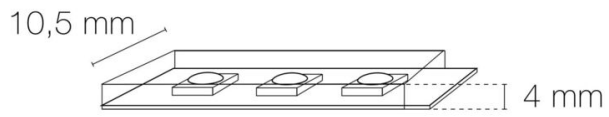

Indice de rendu des couleurs : 90

SDCM McAdam : SDCM3

Puissance : 4,8 W/m

Flux lumineux : 640 lm/m

Efficacité lumineuse : 133

Nombre de LED : 128 LED/m

Répartition lumineuse : symétrique

Angle de faisceau/optique : 120°

Hauteur du produit : 0,40 cm

Longueur du produit : 100,00 cm

Longueur maximum : 500,00 cm

Poids du produit : 86,00 gr

INSTALLATION

Indice de protection : IP68

Auto adhésif/autocollant : non

Compatible volume sdb : 1

Compatible isolant(s) : non

Précâblage : câblé de 1 côté 0,5m

Type de câblage : H05RN-F 2x0,5mm²

Type de fixation : clips de fixation/profil

Précaution(s) d'installation : Installation sur profil aluminium ou via clips de fixation (non inclus). Pour assurer l'étanchéité, les bandeaux IP67/IP68 ne sont pas sécables.

AUTRES INFORMATIONS

Classification marketing : PREMIUM

Durée de garantie : 60

Délai de livraison : 7 Jours

SCHÉMAS TECHNIQUES

IMAGES

ACCESSOIRES

- [Clips de fixation inox \(x10\) FLEX IP68/IP67 11mm](#) (Référence : 4127)