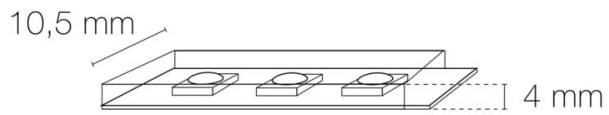

SCHÉMAS TECHNIQUES