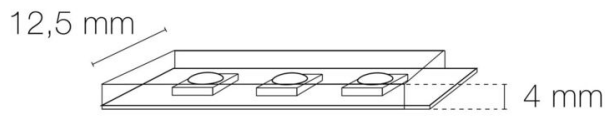

Hauteur du produit : 0.40 cm

Longueur du produit : 100.00 cm

Longueur maximum : 500.00 cm

Poids du produit : 86.00 gr

INSTALLATION

Indice de protection : IP68

Auto adhésif/autocollant : non

Compatible volume sdb : 1

Compatible isolant(s) : non

Précâblage : câblé de 1 côté 0,5m

Type de câblage : H05RN-F 2x0,5mm²

Type de fixation : clips de fixation/profil

Précaution(s) d'installation : Installation sur profil aluminium ou via clips de fixation (non inclus). Pour assurer l'étanchéité, les bandeaux IP67/IP68 ne sont pas sécables.

AUTRES INFORMATIONS

Classification marketing : PREMIUM

Durée de garantie : 60

Délai de livraison : 7 Jours

SCHÉMAS TECHNIQUES

IMAGES

ACCESSOIRES

- [Clips de fixation inox \(x10\) FLEX IP68/IP67 11mm](#) (Référence : 4127)