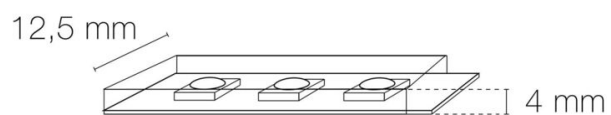

Hauteur du produit : 0,40 cm

Longueur du produit : 100,00 cm

Longueur maximum : 500,00 cm

Poids du produit : 86,00 gr

INSTALLATION

Indice de protection : IP68

Auto adhésif/autocollant : non

Compatible volume sdb : 1

Compatible isolant(s) : non

Précâblage : câblé de 1 côté 0,5m

Type de câblage : H05RN-F 2x0,5mm²

Type de fixation : clips de fixation/profil

Précaution(s) d'installation : Installation sur profil aluminium ou via clips de fixation (non inclus). Pour assurer l'étanchéité, les bandeaux IP67/IP68 ne sont pas sécables.

AUTRES INFORMATIONS

Classification marketing : PREMIUM

Durée de garantie : 60

Délai de livraison : 7 Jours

SCHÉMAS TECHNIQUES

IMAGES

ACCESSOIRES

- [Clips de fixation inox \(x10\) FLEX IP68/IP67 13mm \(Référence : 4128\)](#)