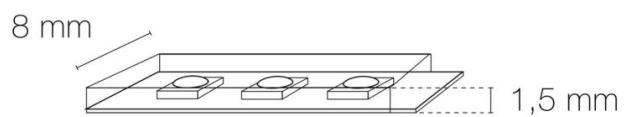

SCHÉMAS TECHNIQUES