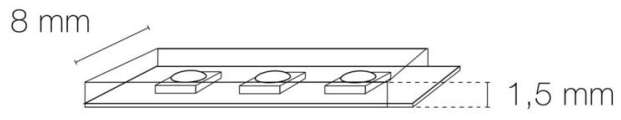

SCHÉMAS TECHNIQUES