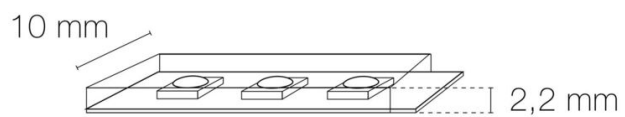

SCHÉMAS TECHNIQUES