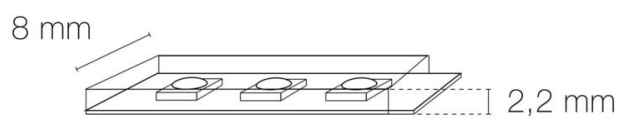

SCHÉMAS TECHNIQUES