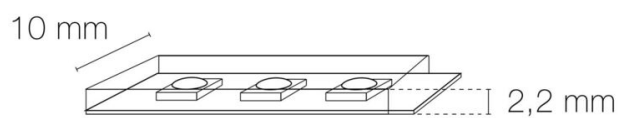

SCHÉMAS TECHNIQUES