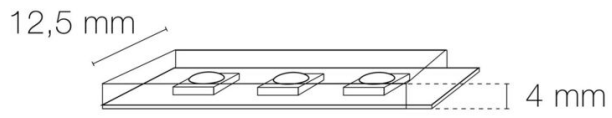

SCHÉMAS TECHNIQUES