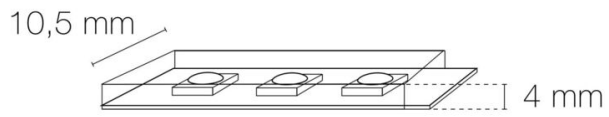

SCHÉMAS TECHNIQUES