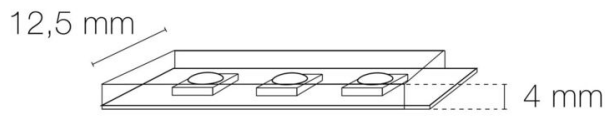

SCHÉMAS TECHNIQUES