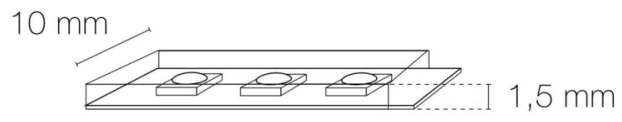

SCHÉMAS TECHNIQUES